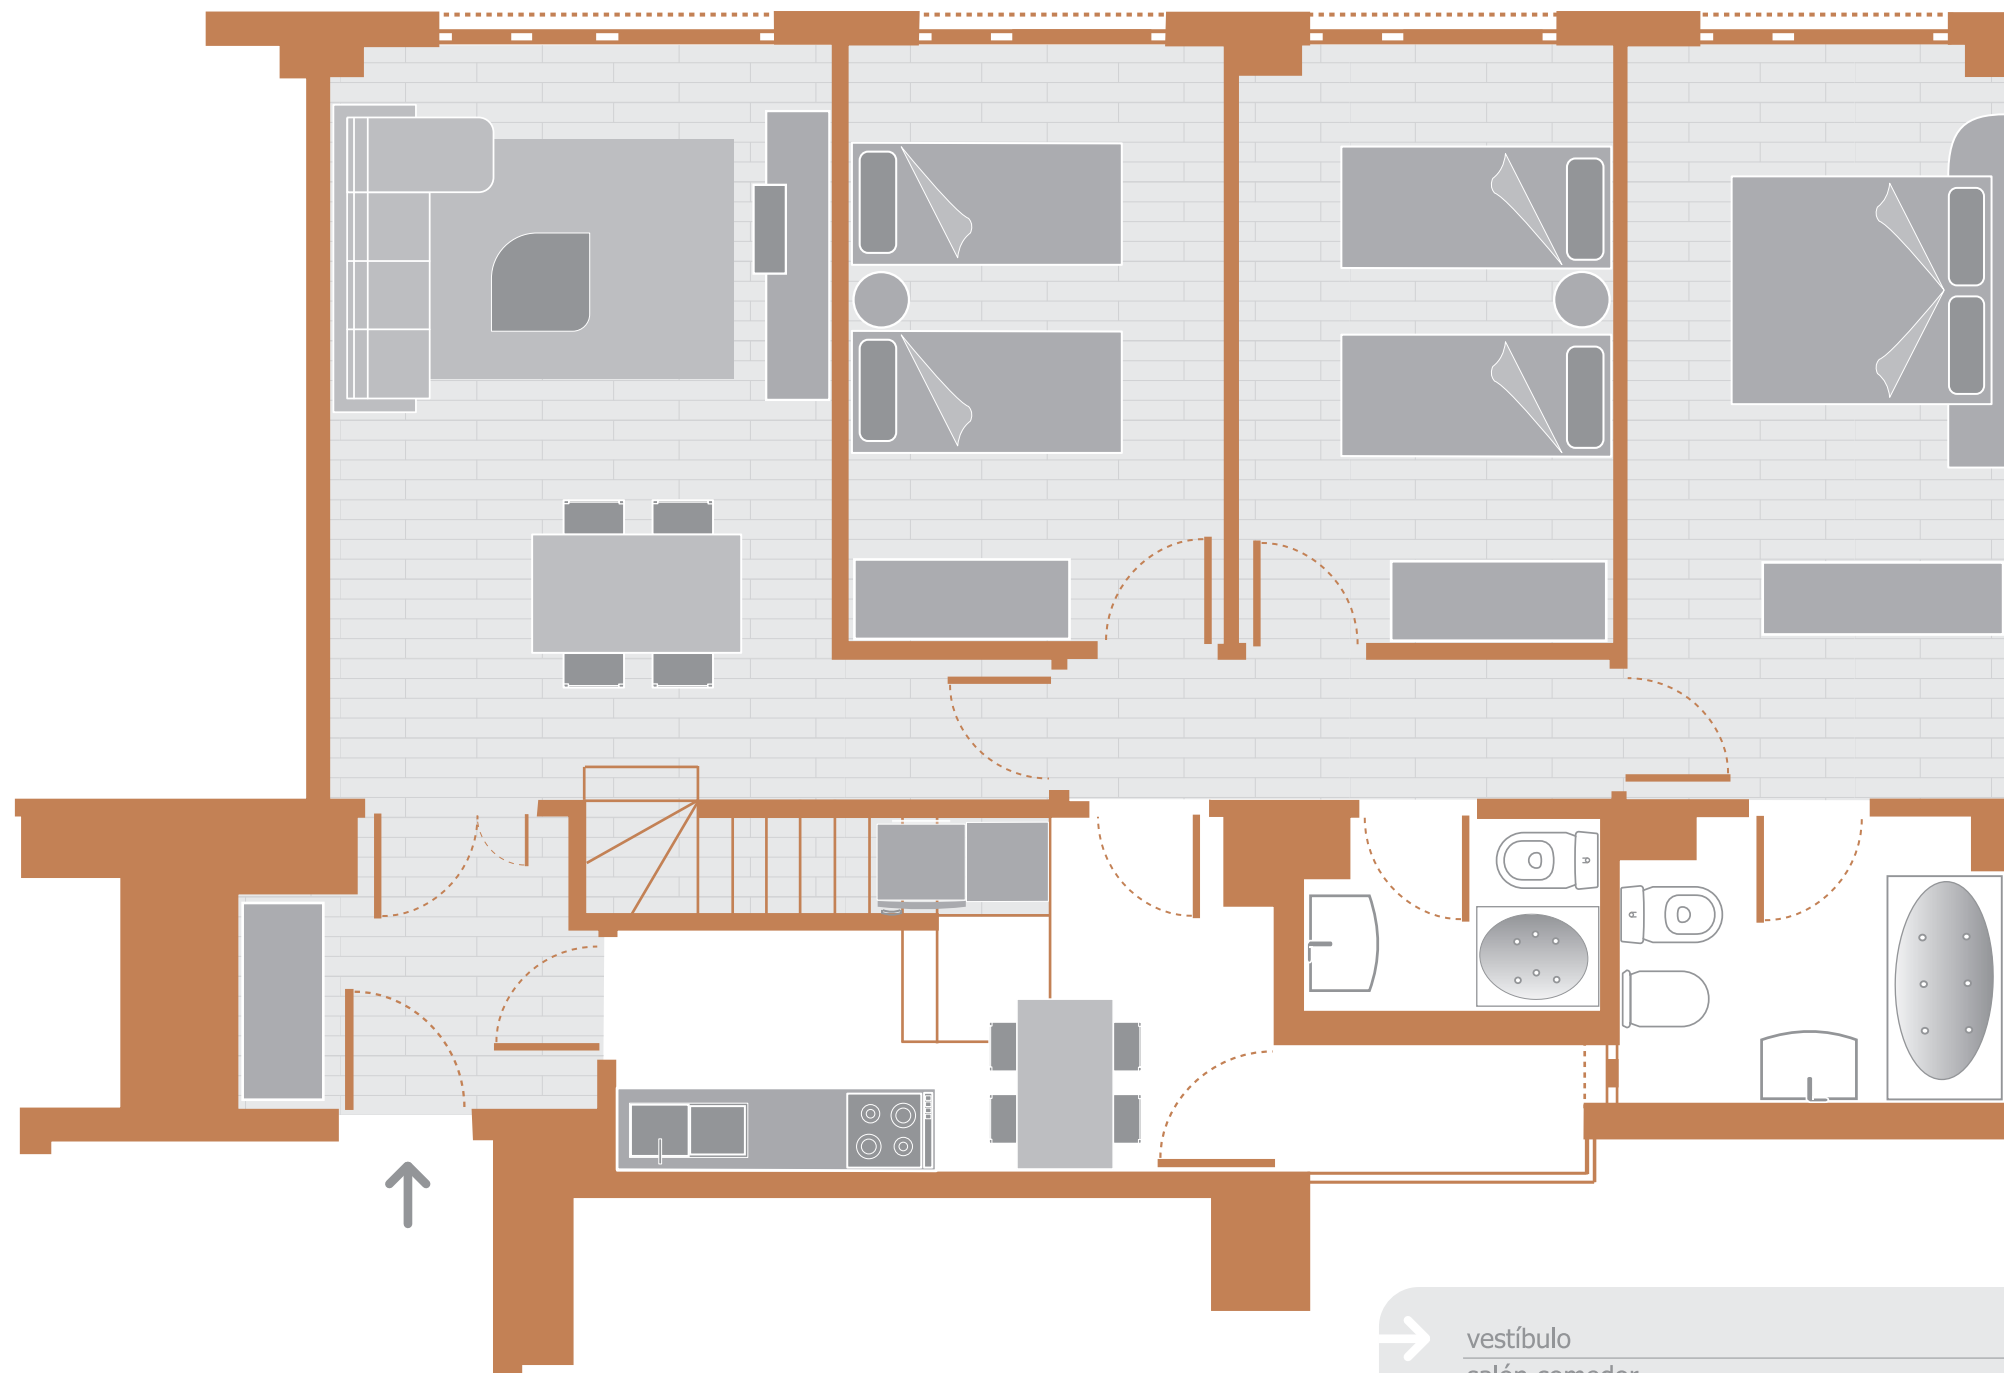

vronze

vronze  
buztintxuri

vivienda tipo d  
portal 10 5ª

e S/N

→	vestíbulo	4,66
	salón comedor	20,15
	cocina	9,62
	habitación 1	11,25
	habitación 2	11,08
	habitación 3	14,22
	distribuidor	3,84
	baño 1	2,74
	baño 2	5,27
	terracea	2,06 + 84,10 en ático
	superficie útil total	84,89