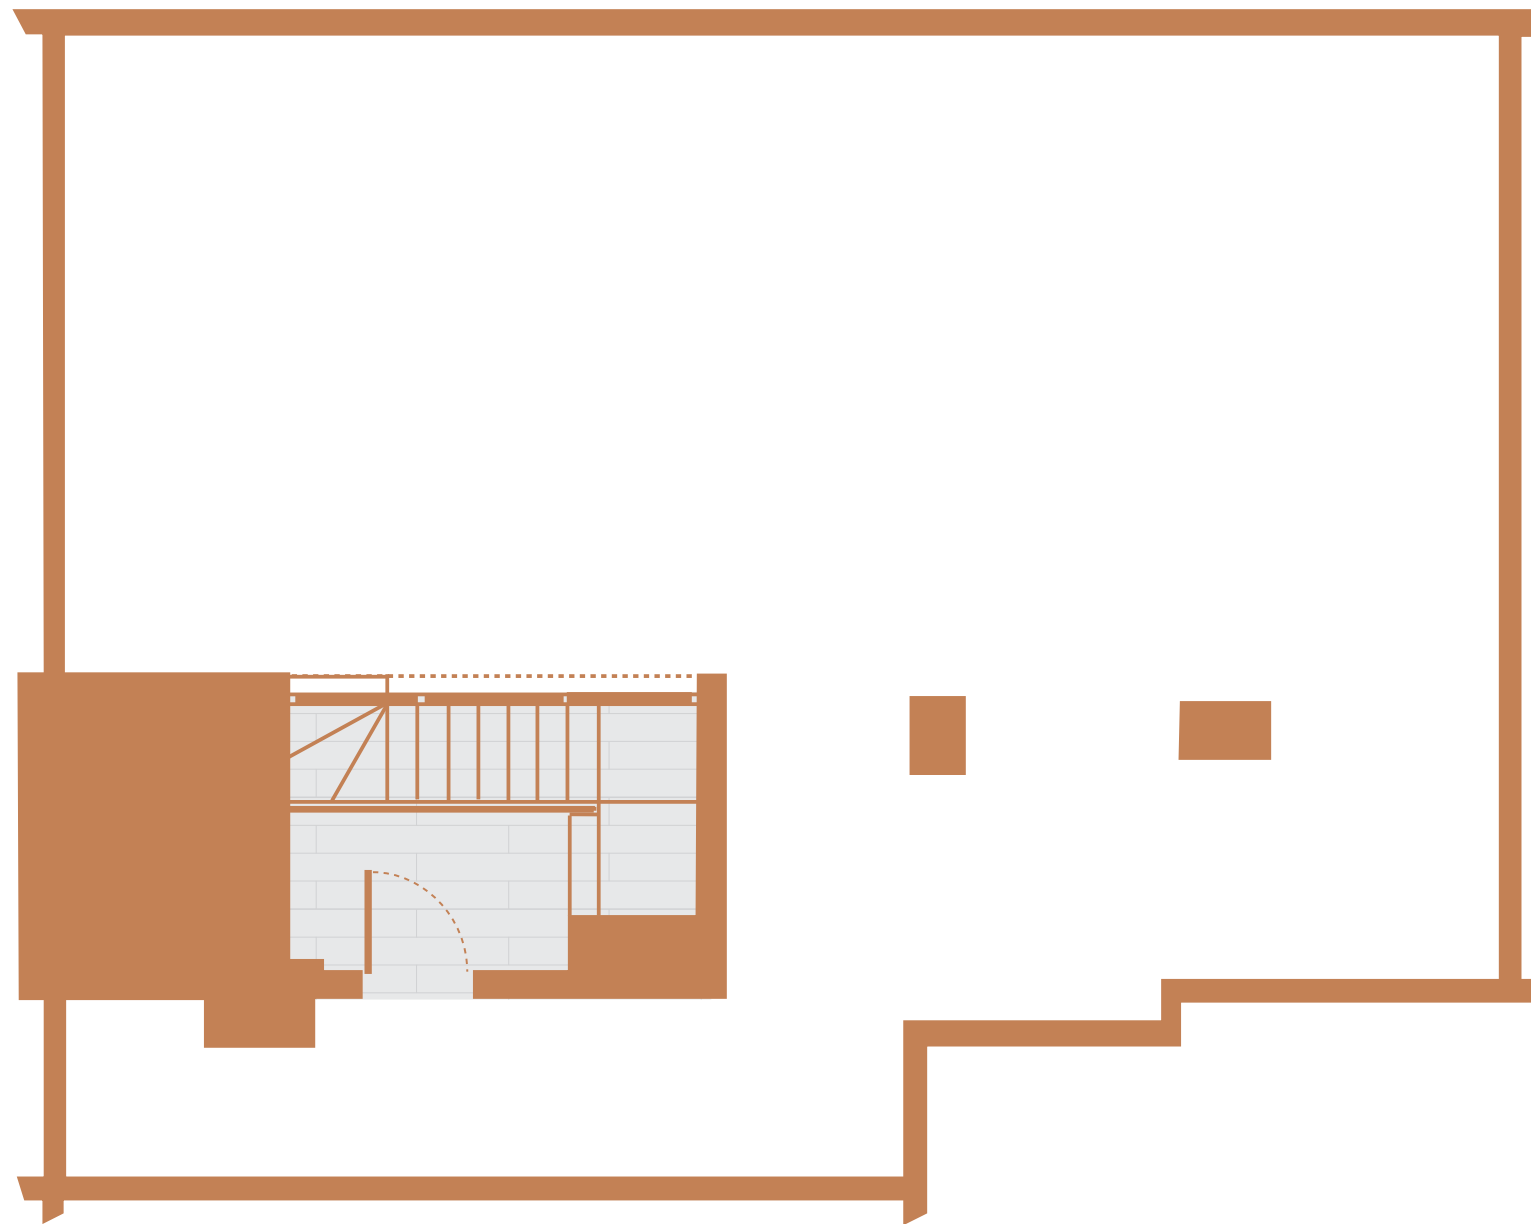

vronze

vronze
buztintxuri

aceptas?

nuestra diferencia, escucharte

948 221 190 **info**