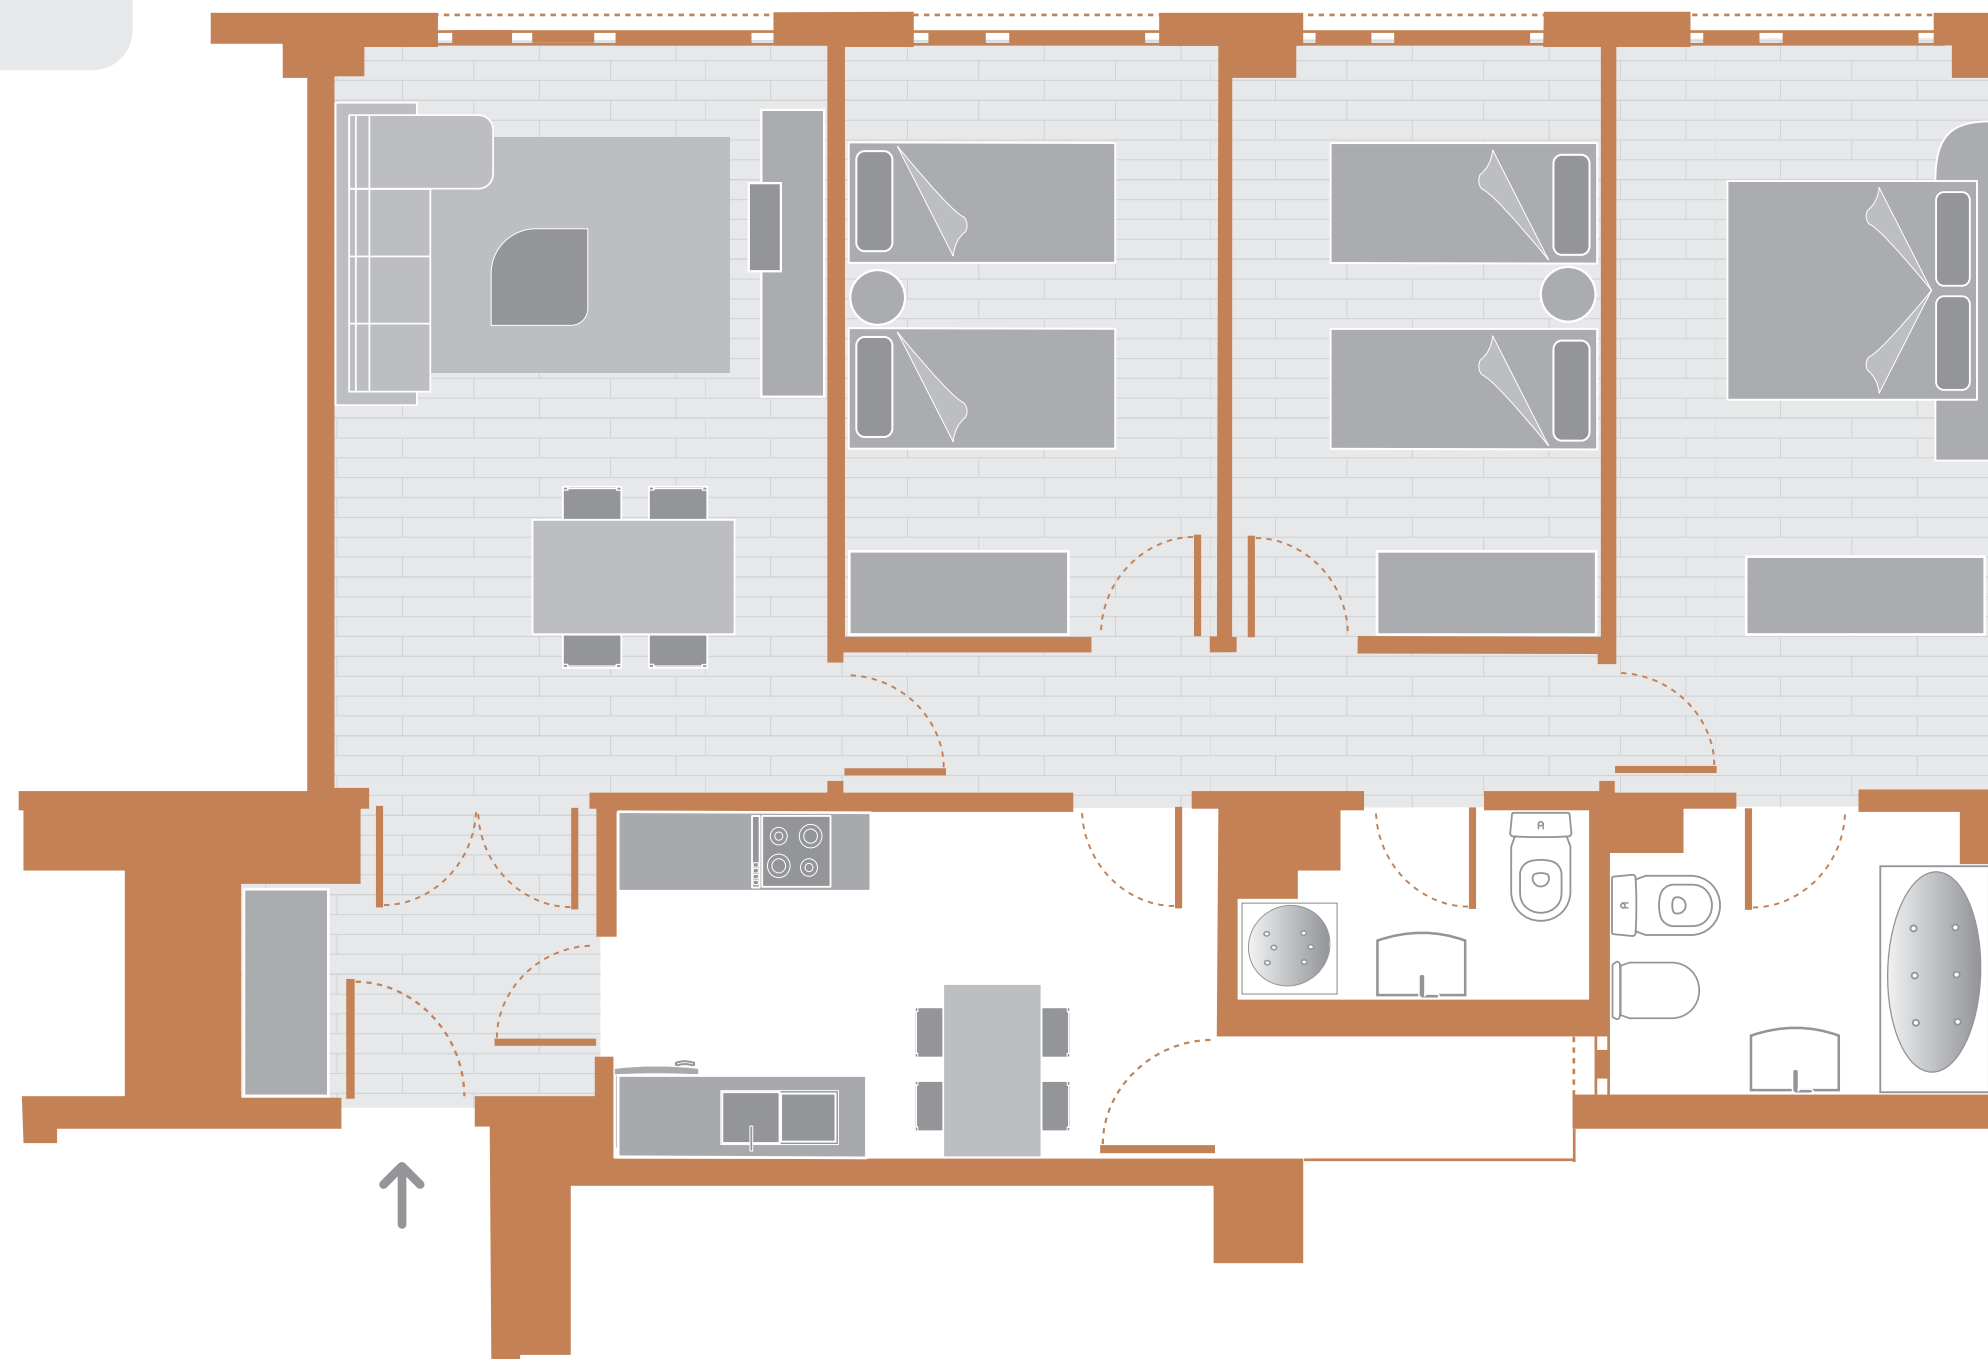

vronze

vronze  
buztintxuri

vivienda tipo d  
portal 10 1ª, 2ª, 3ª, 4ª

e S/N

aceptas?

nuestra diferencia, escucharte

→	vestíbulo	4,83
	salón comedor	18,81
	cocina	10,77
	habitación 1	11,25
	habitación 2	11,08
	habitación 3	14,22
	distribuidor	5,37
	baño 1	3,06
	baño 2	5,27
	terraza	2,42 (2ª,3ª,4ª)
	superficie útil total	87,08 (2ª,3ª,4ª) metros cuadrados